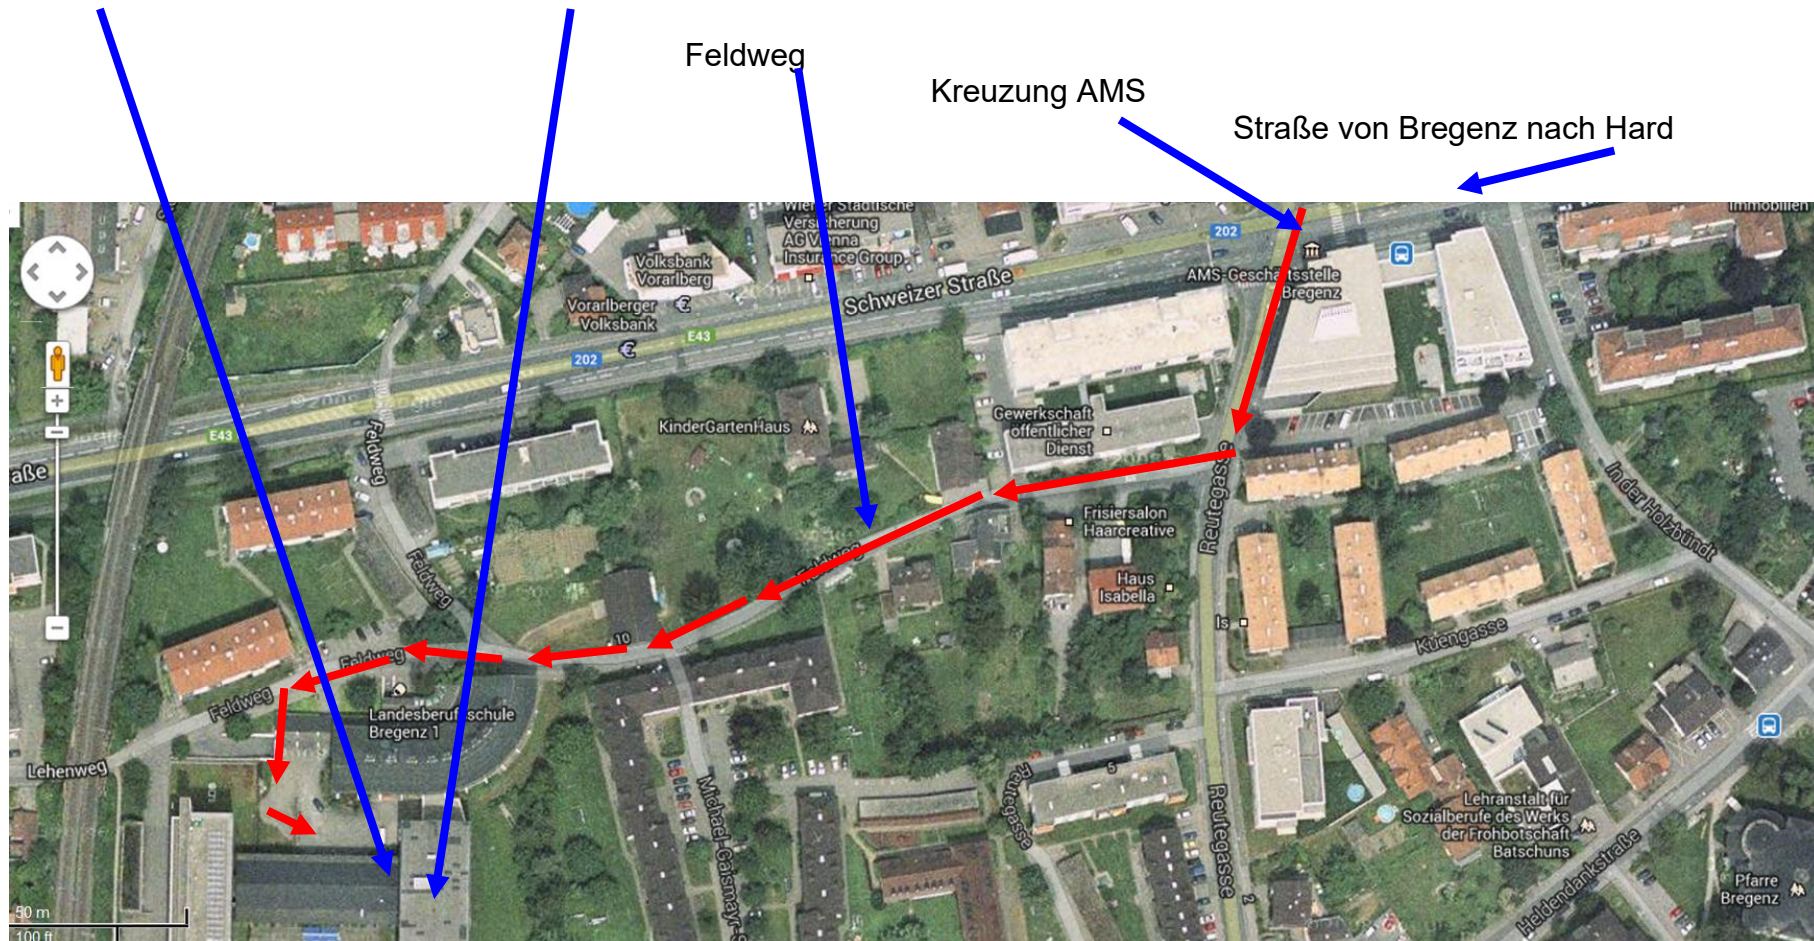

Landesberufsschule Bregenz 2, Feldweg 25, 6900 Bregenz

Einfahrt Innenhof, Parkmöglichkeiten vorhanden, dann Haupteingang in die Aula, dann links zum Gebäude 1, dann mit dem Lift in den ersten Stock
(Raum 1/1/05).
Im Zweifel 0676/4500 191 anrufen.

Alternativ mit dem Zug, Haltestelle Riedenburg: